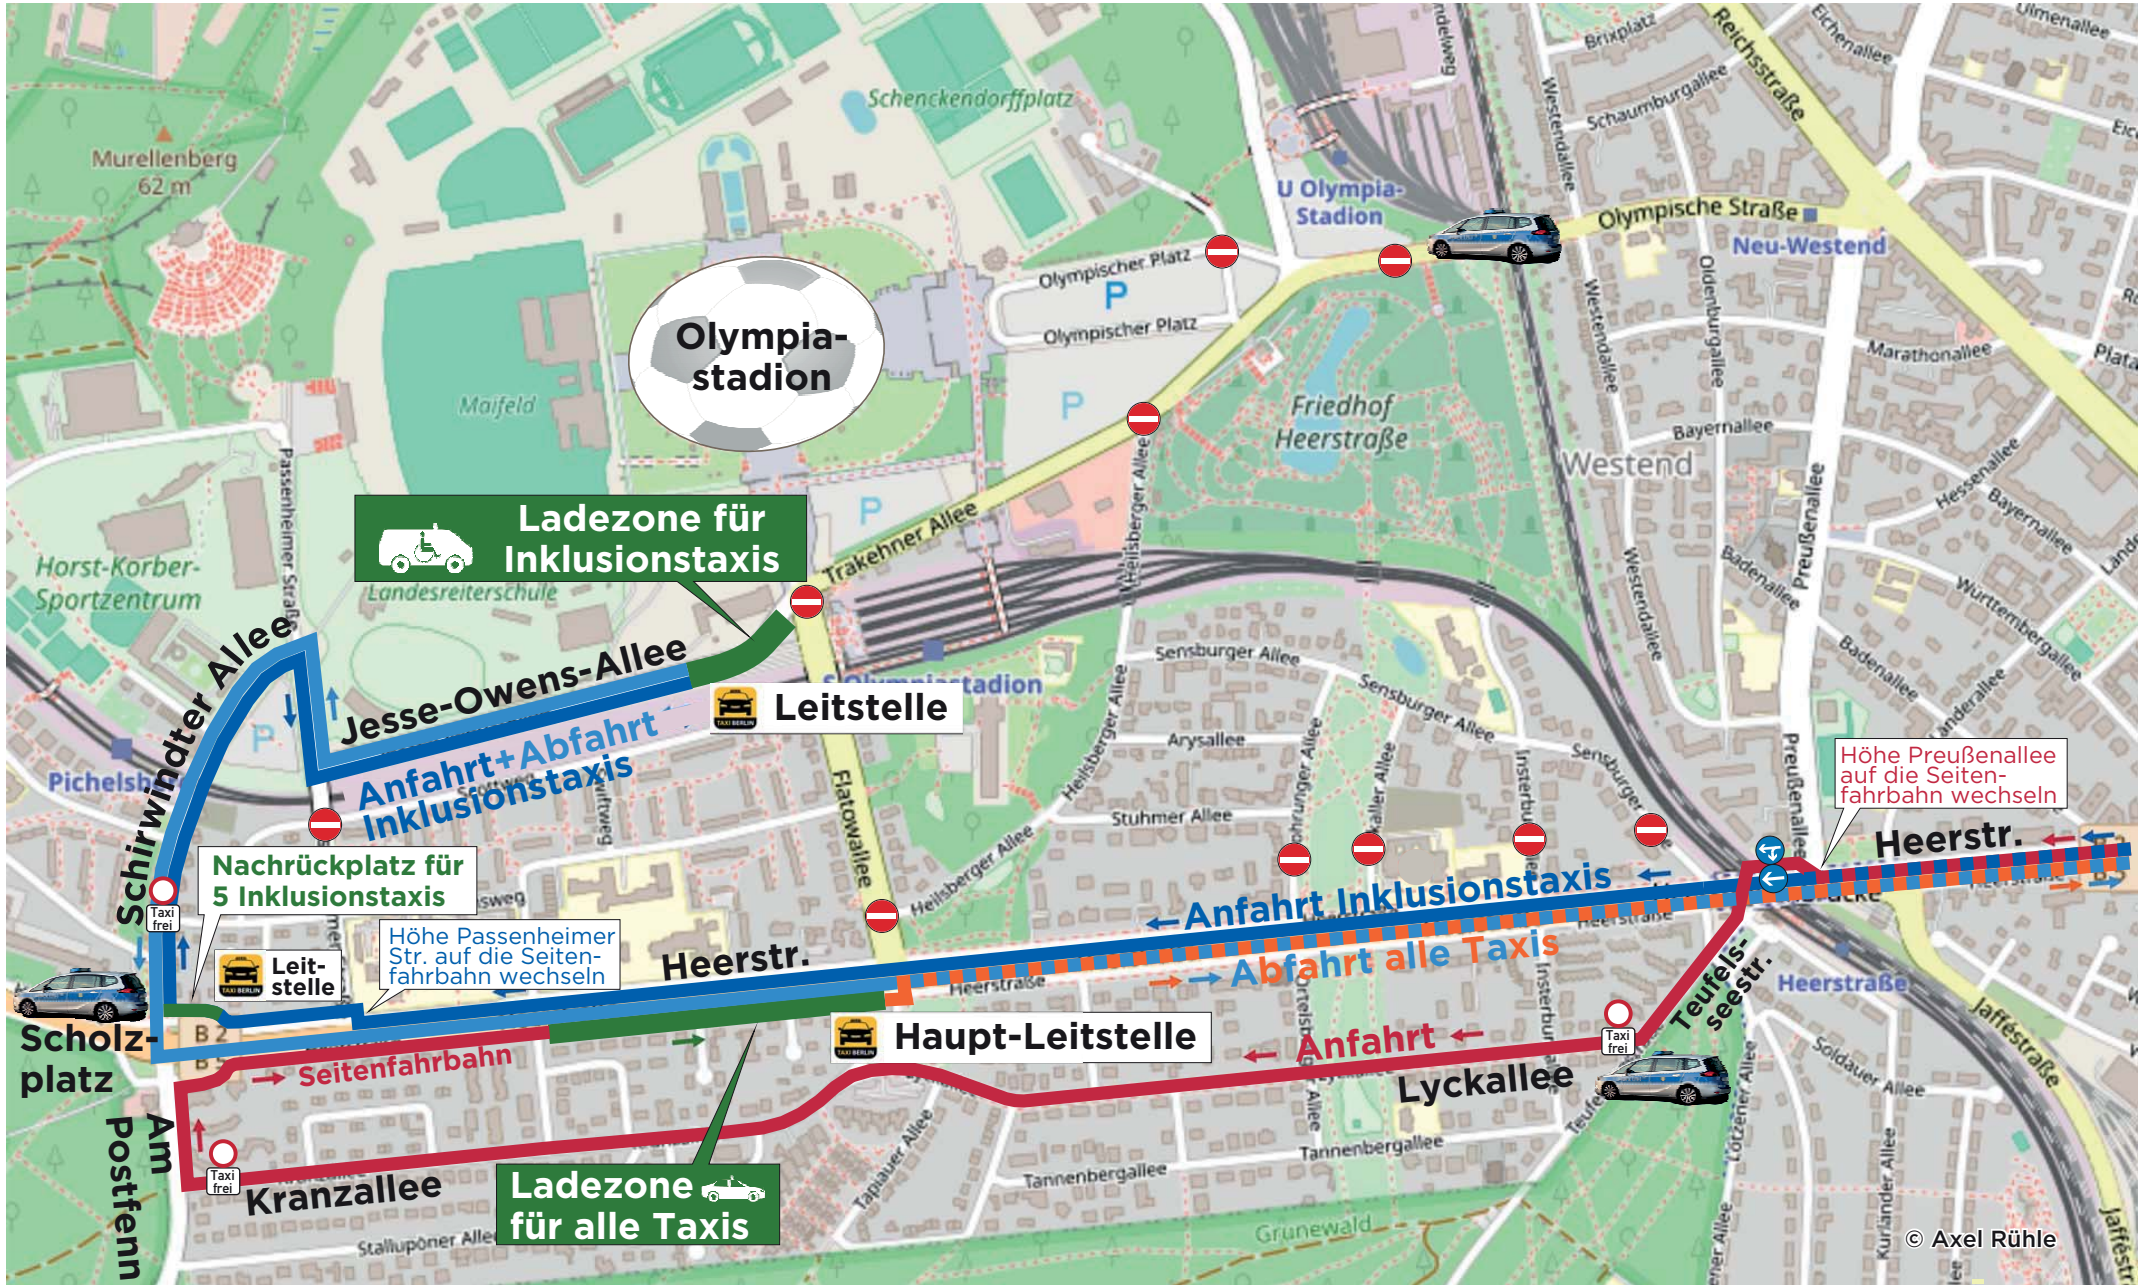

Anfahrt des Berliner Olympiastadions für Taxis während der Fußball-EM 2024

— Anfahrt aus der Innenstadt zur Haupt-Leitstelle für alle Taxis
— Abfahrt in Richtung Innenstadt für alle Taxis

— Anfahrt aus der Innenstadt zur Nord-Leitstelle mit Rollstuhl im Taxi
— Abfahrt in Richtung Innenstadt für rollstuhlgerechte Taxis